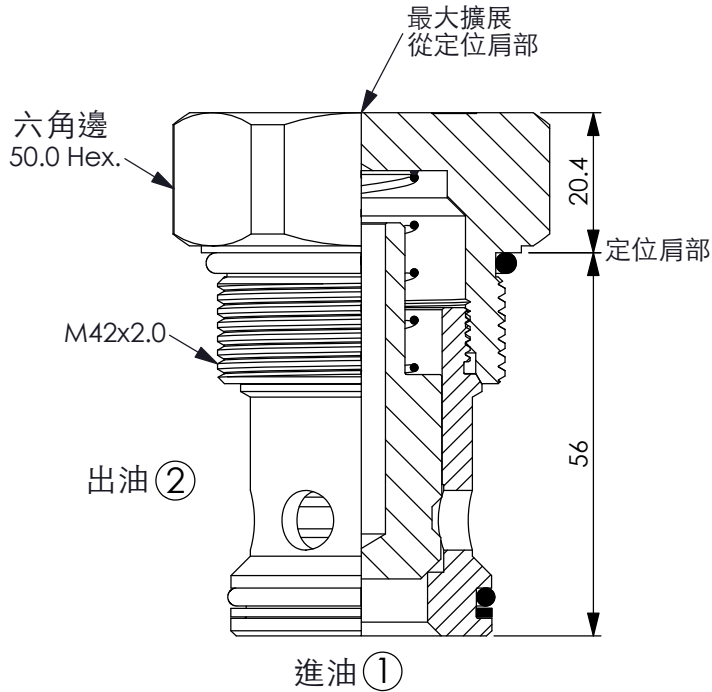

訂購編號:

**CV-42W-X-Y-Z**

尺寸單位:mm

### 技術參數

額定壓力:	240	bar
額定流量:	350	l/min
成型孔:	42W-2	
安裝扭矩:	110-130	Nm
重量:	0.6	kg

性能曲線

**X**

### 結構設計選項

**20**

① 通 ② (自由流)

**Y**

### 控制彈簧選項

開閥壓

**03**

0.3 bar

**10**

1.0 bar

**17**

1.7 bar