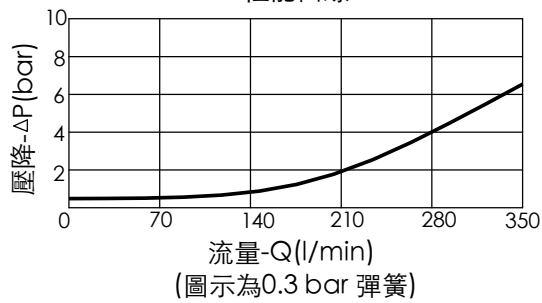

訂購編號:

**CV-42W-X-Y-Z**

尺寸單位:mm

### 技術參數

額定壓力:	240	bar
額定流量:	350	l/min
成型孔:	42W-2	
安裝扭矩:	110-130	Nm
重量:	0.6	kg

性能曲線

**X**