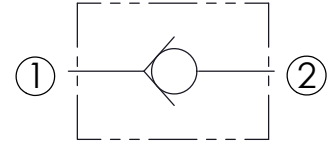

訂購編號:

**CV-42W-X-Y-Z**

尺寸單位:mm

### 技術參數

額定壓力:	240	bar
額定流量:	350	l/min
成型孔:	42W-2	
安裝扭矩:	110-130	Nm
重量:	0.6	kg

性能曲線

**X**

### 結構設計選項

**20**

① 通 ② (自由流)

**Y**